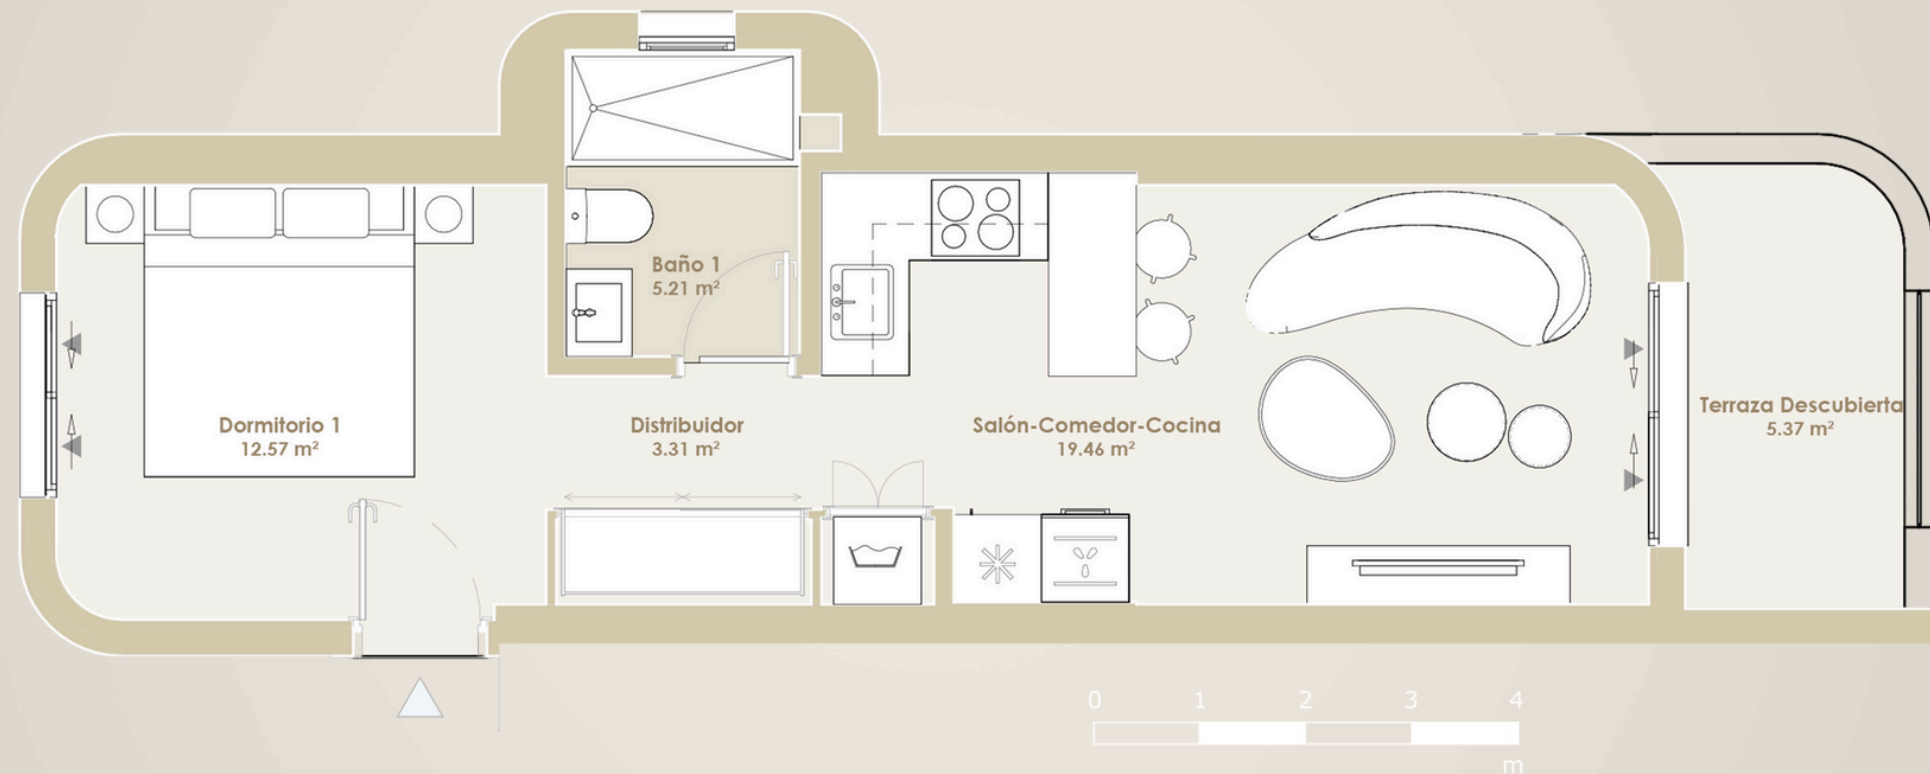

03 Floor
Nivel 03

1 Bedroom - Type 1B

1 Dormitorio - Tipo 1B

- Superficie Construida Interior 37.33 m²
- Superficie Construida Terraza Cubierta 7.04 m²
- Superficie Construida Terraza Descubierta 4.31 m²
- Superficie Construida Jardín Cubierto 0 m²
- Superficie Construida Jardín Descubierta 0 m²
- Superficie Construida Total 48.69 m²

Prices from:
157,000.00 USD

05 Floor
Nivel 05

1 Bedroom - Type 1C

1 Dormitorio - Tipo 1C

- Superficie Construida Interior 35 m²
- Superficie Construida Terraza Cubierta 5.76 m²
- Superficie Construida Terraza Descubierta 0 m²
- Superficie Construida Jardín Cubierto 0 m²
- Superficie Construida Jardín Descubierta 0 m²
- Superficie Construida Total 40.76 m²

Prices from:
150,000.00 USD

05 Floor
Nivel 05

2 Bedrooms - Type 2A

2 Dormitorio - Tipo 2A

- Superficie Construida Interior 71,96 m²
- Superficie Construida Terraza Cubierta 22,96 m²
- Superficie Construida Terraza Descubierta 1.3 m²
- Superficie Construida Total 96,22 m²