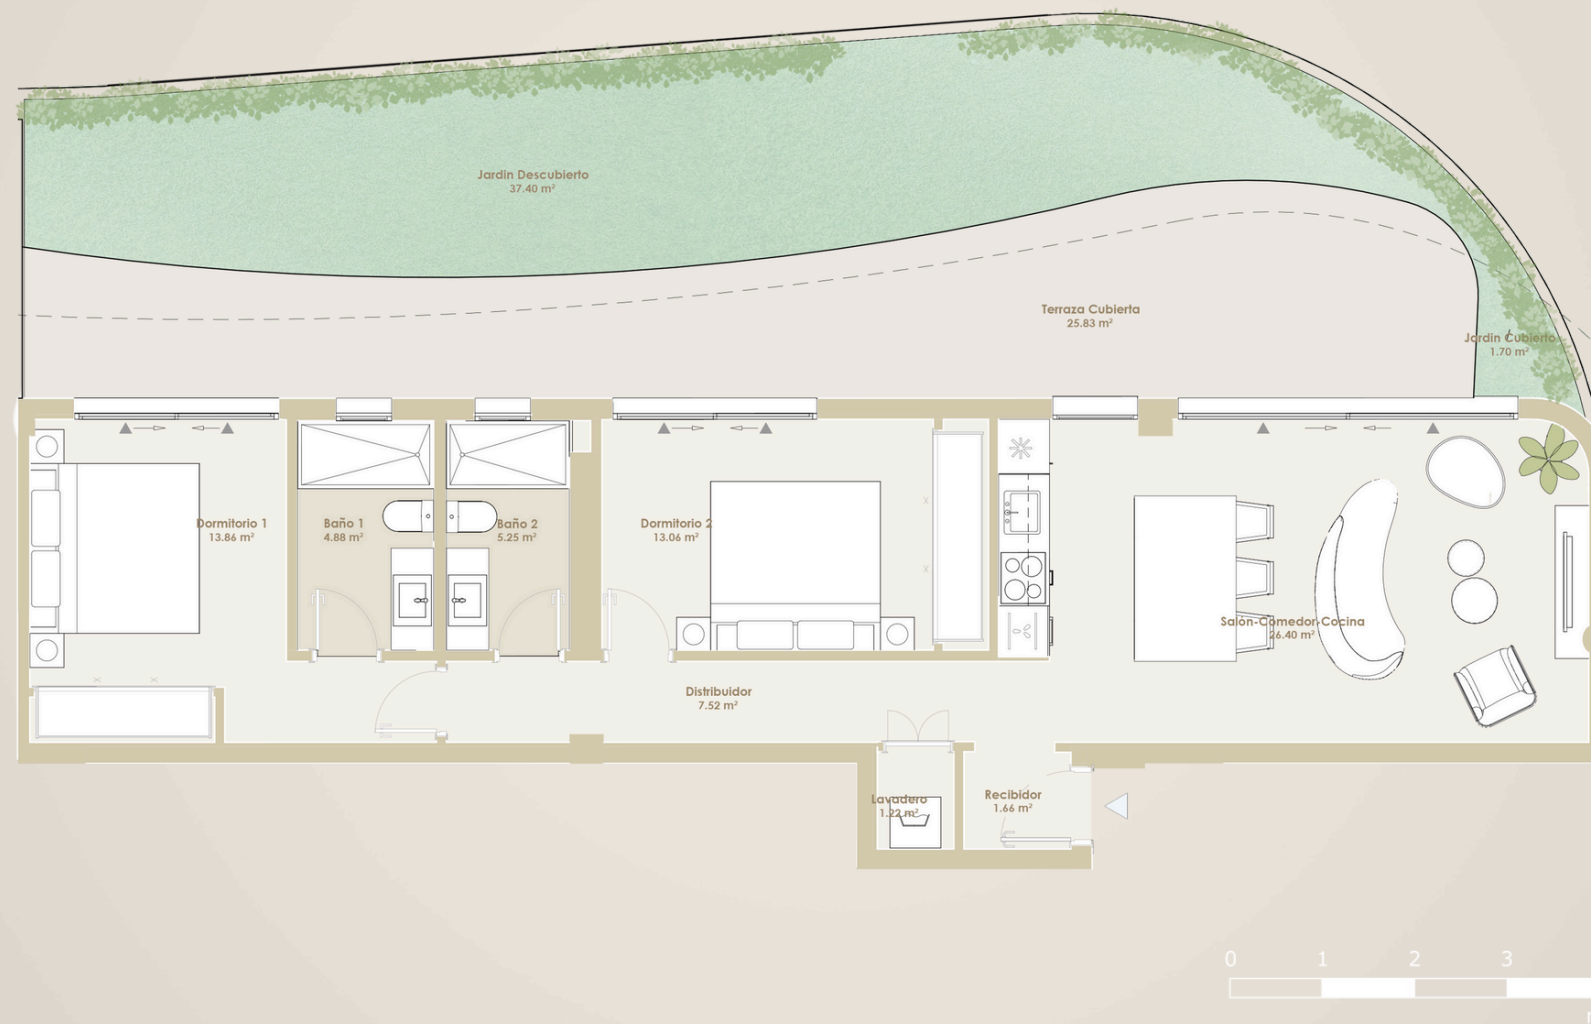

- Superficie Construida Interior 73.84 m²
- Superficie Construida Terraza Cubierta 25.95 m²
- Superficie Construida Terraza Descubierta 1.34 m²
- Superficie Construida de Jardín Cubierto 10.86 m²
- Superficie Construida Jardin Descubierta 33.24 m²
- Superficie Construida Total 101.13 m²

Prices from:
375,000.00 USD