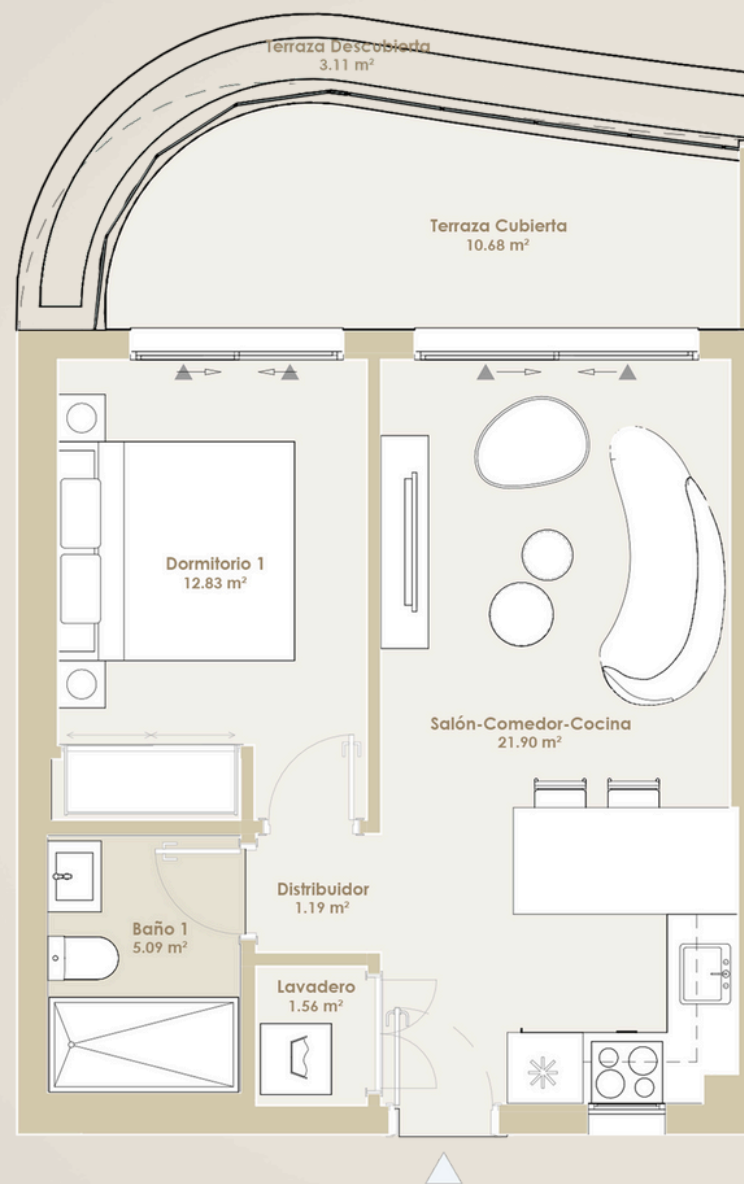

Floor Plans Planos Nivel

Master Plan

- Reception / Recepción
- Pool / Piscina
- Pool Bar / Pool Bar
- Pet Park / Parque para perros
- Playground / Parque infantil

1st Floor
Primer Nivel

2nd Floor
Segundo Nivel

3rd Floor
Tercer Nivel

4th Floor
Cuarto Nivel

-  Restaurant / Restaurante
-  Coworking / Coworking
-  Gym / Gimnasio
-  Spa / Spa

5th Floor Quinto Nivel

Tipologies
Tipologías

1 Bedroom - Type 1A

1 Dormitorio - Tipo 1A

- Superficie Construida Interior 42,58 m²
- Superficie Construida Terraza Cubierta 10,68 m²
- Superficie Construida Terraza Descubierta 3,11 m²
- Superficie Construida Total 56,36 m²

Prices from:
174,000.00 USD

03 Floor
Nivel 03

1 Bedroom - Type 1B

1 Dormitorio - Tipo 1B

- Superficie Construida Interior 37.33 m²
- Superficie Construida Terraza Cubierta 7.04 m²
- Superficie Construida Terraza Descubierta 4.31 m²
- Superficie Construida Jardín Cubierto 0 m²
- Superficie Construida Jardín Descubierta 0 m²
- Superficie Construida Total 48.69 m²