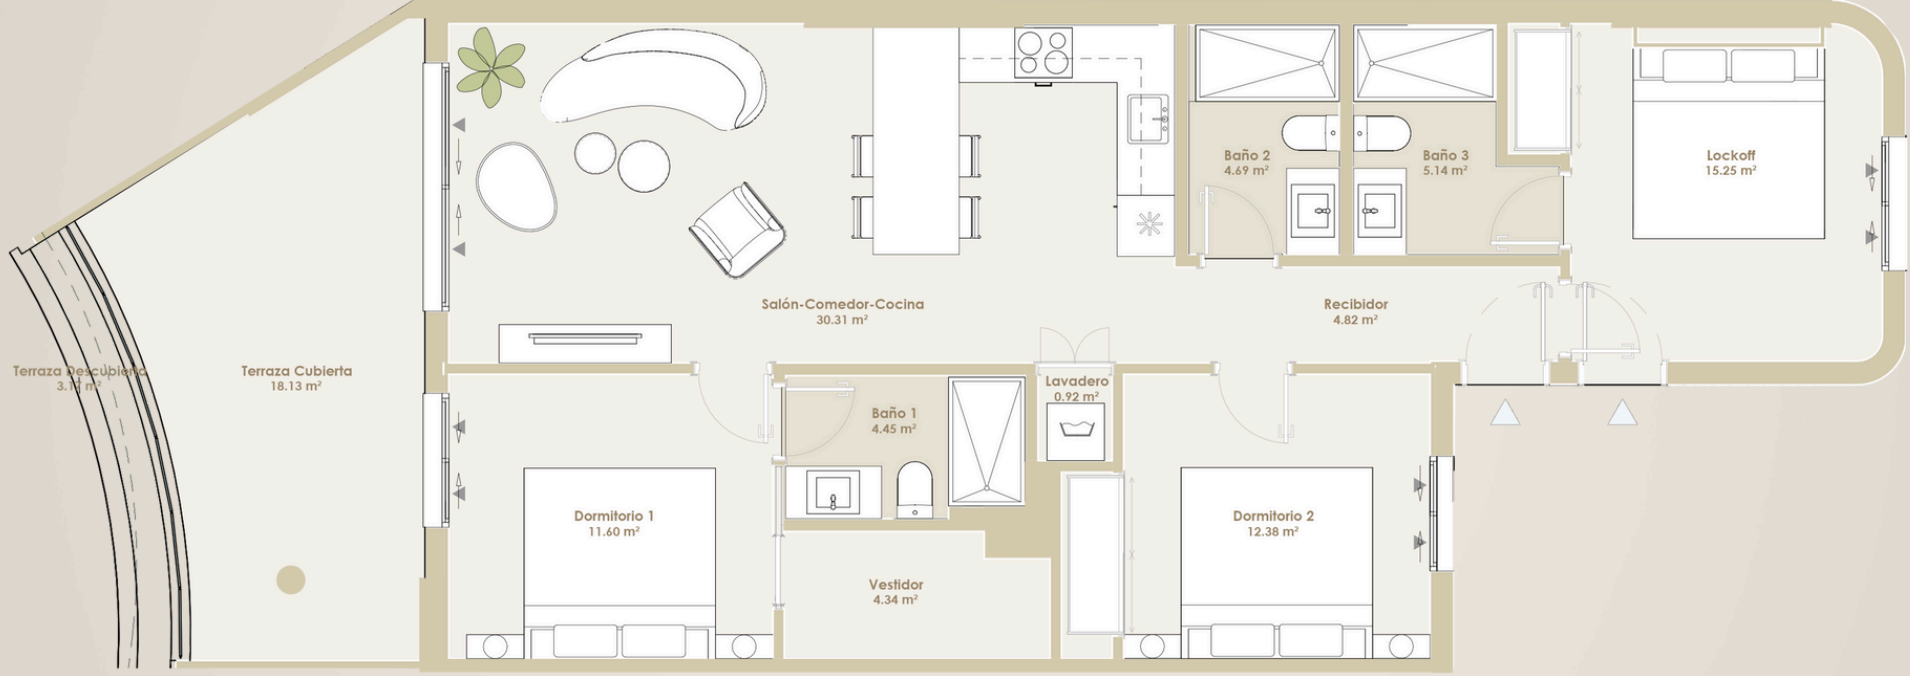

Prices from:
251,000.00 USD

02 Floor
Nivel 02

2 Bedrooms - Type 3A

2 Dormitorio - Tipo 3A

- Superficie Construida Interior 93.75 m²
- Superficie Construida Terraza Cubierta 18.13 m²
- Superficie Construida Terraza Descubierta 3.17 m²
- Superficie Construida Total 115.05 m²

Prices from:
350,000.00 USD

03 Floor
Nivel 03

2 Bedrooms - Type 3B

2 Dormitorio - Tipo 3B

- Superficie Construida Interior 100.36 m²
- Superficie Construida Terraza Cubierta 19.23 m²
- Superficie Construida Terraza Descubierta 21.75 m²
- Superficie Construida de Jardín Cubierto 0.13 m²
- Superficie Construida Jardin Descubierta 38.67 m²
- Superficie Construida Total 141.34 m²