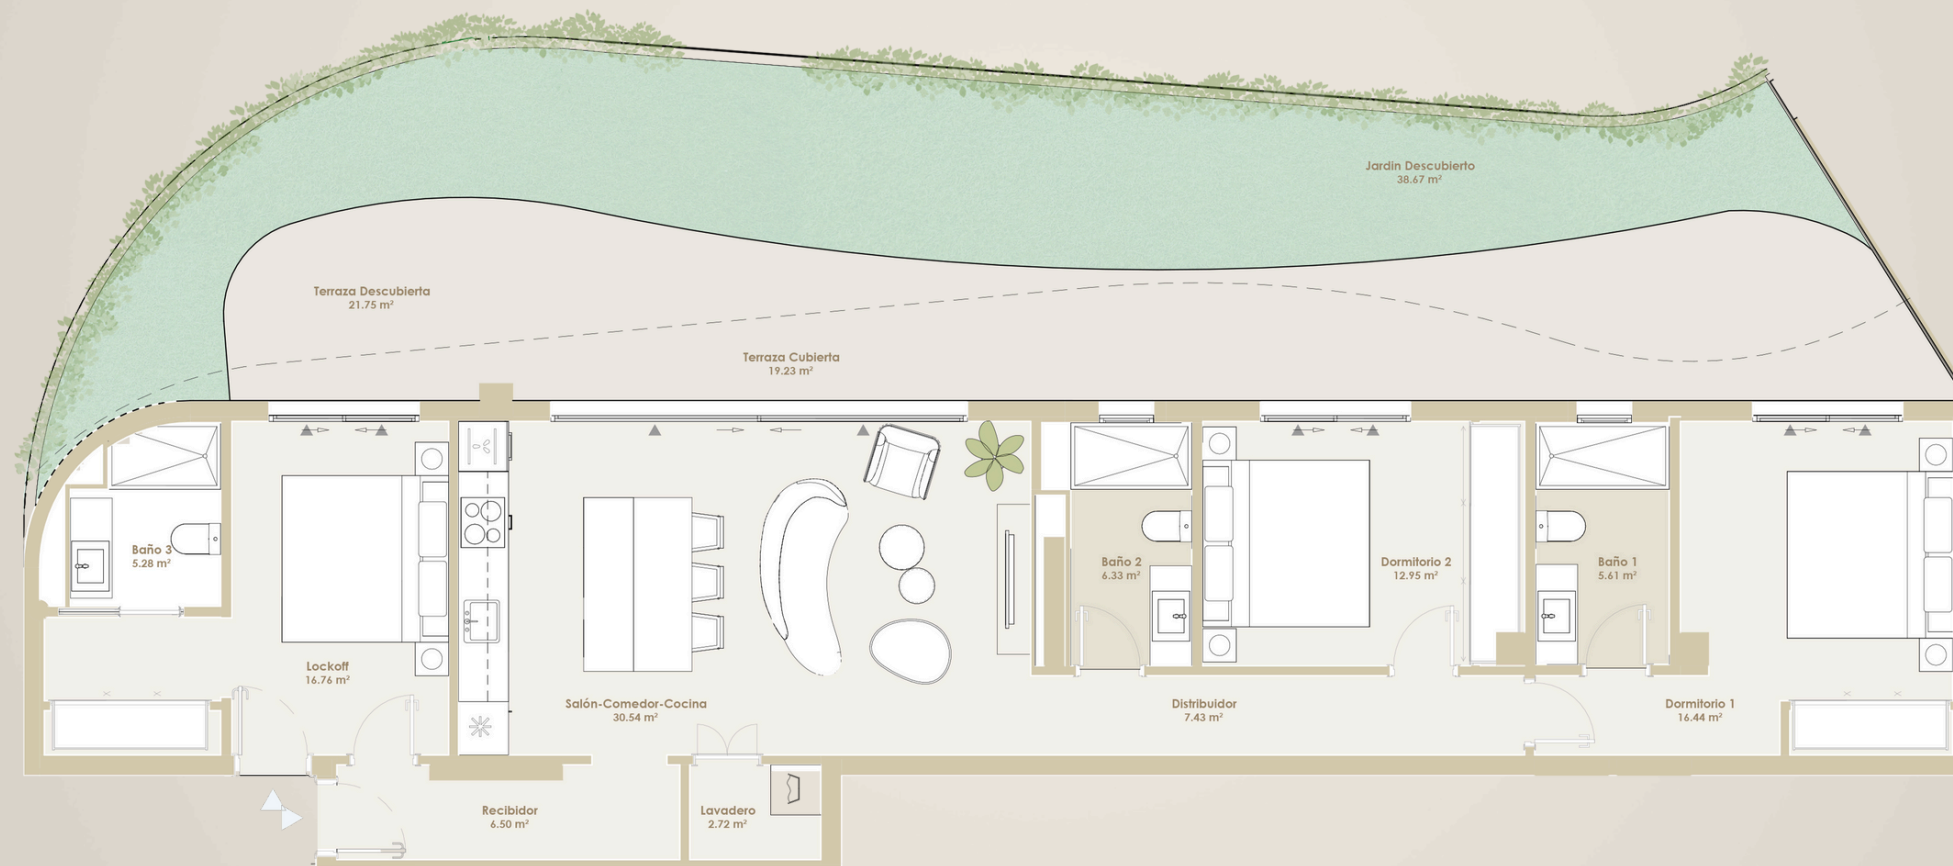

Prices from:
350,000.00 USD

03 Floor
Nivel 03

2 Bedrooms - Type 3B

2 Dormitorio - Tipo 3B

- Superficie Construida Interior 100.36 m²
- Superficie Construida Terraza Cubierta 19.23 m²
- Superficie Construida Terraza Descubierta 21.75 m²
- Superficie Construida de Jardín Cubierto 0.13 m²
- Superficie Construida Jardin Descubierta 38.67 m²
- Superficie Construida Total 141.34 m²

Prices from:
459,000.00 USD

01 Floor
Nivel 01

2 Bedrooms - Type 3C

2 Dormitorio - Tipo 3C

- Superficie Construida Interior 101.82 m²
- Superficie Construida Terraza Cubierta 52.51 m²
- Superficie Construida Terraza Descubierta 34.43 m²
- Superficie Construida de Jardín Cubierto 0 m²
- Superficie Construida Jardin Descubierta 0 m²
- Superficie Construida Total 188.77 m²