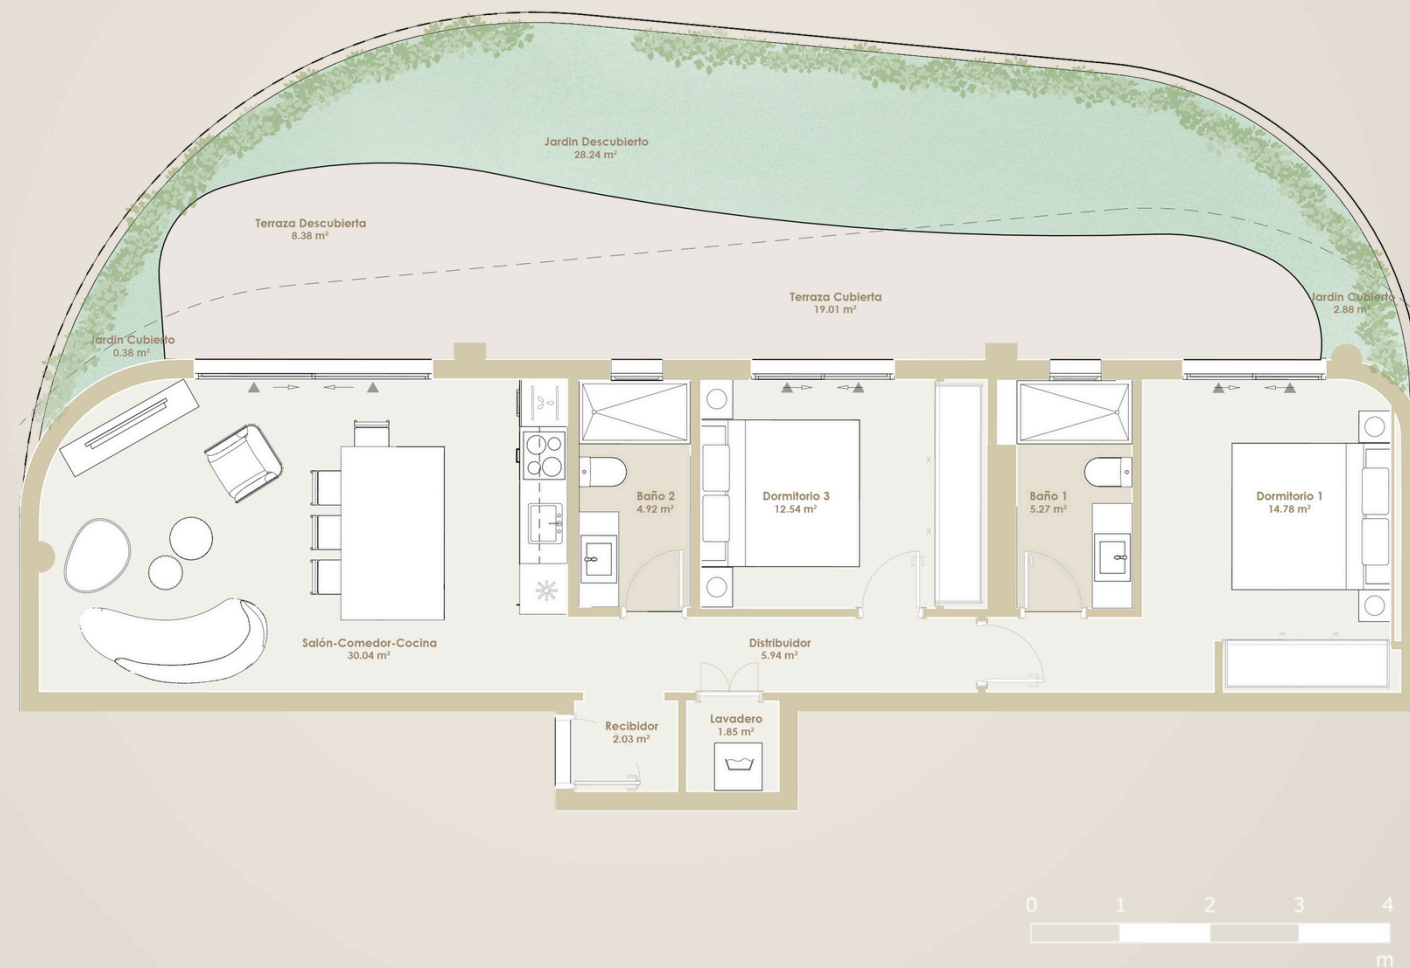

- Superficie Construida Interior 80.45 m²
- Superficie Construida Terraza Cubierta 0 m²
- Superficie Construida Terraza Descubierta 27.39 m²
- Superficie Construida de Jardín Cubierto 3.25 m²
- Superficie Construida Jardin Descubierta 28.24 m²
- Superficie Construida Total 107.84 m²

Prices from:
340,000.00 USD