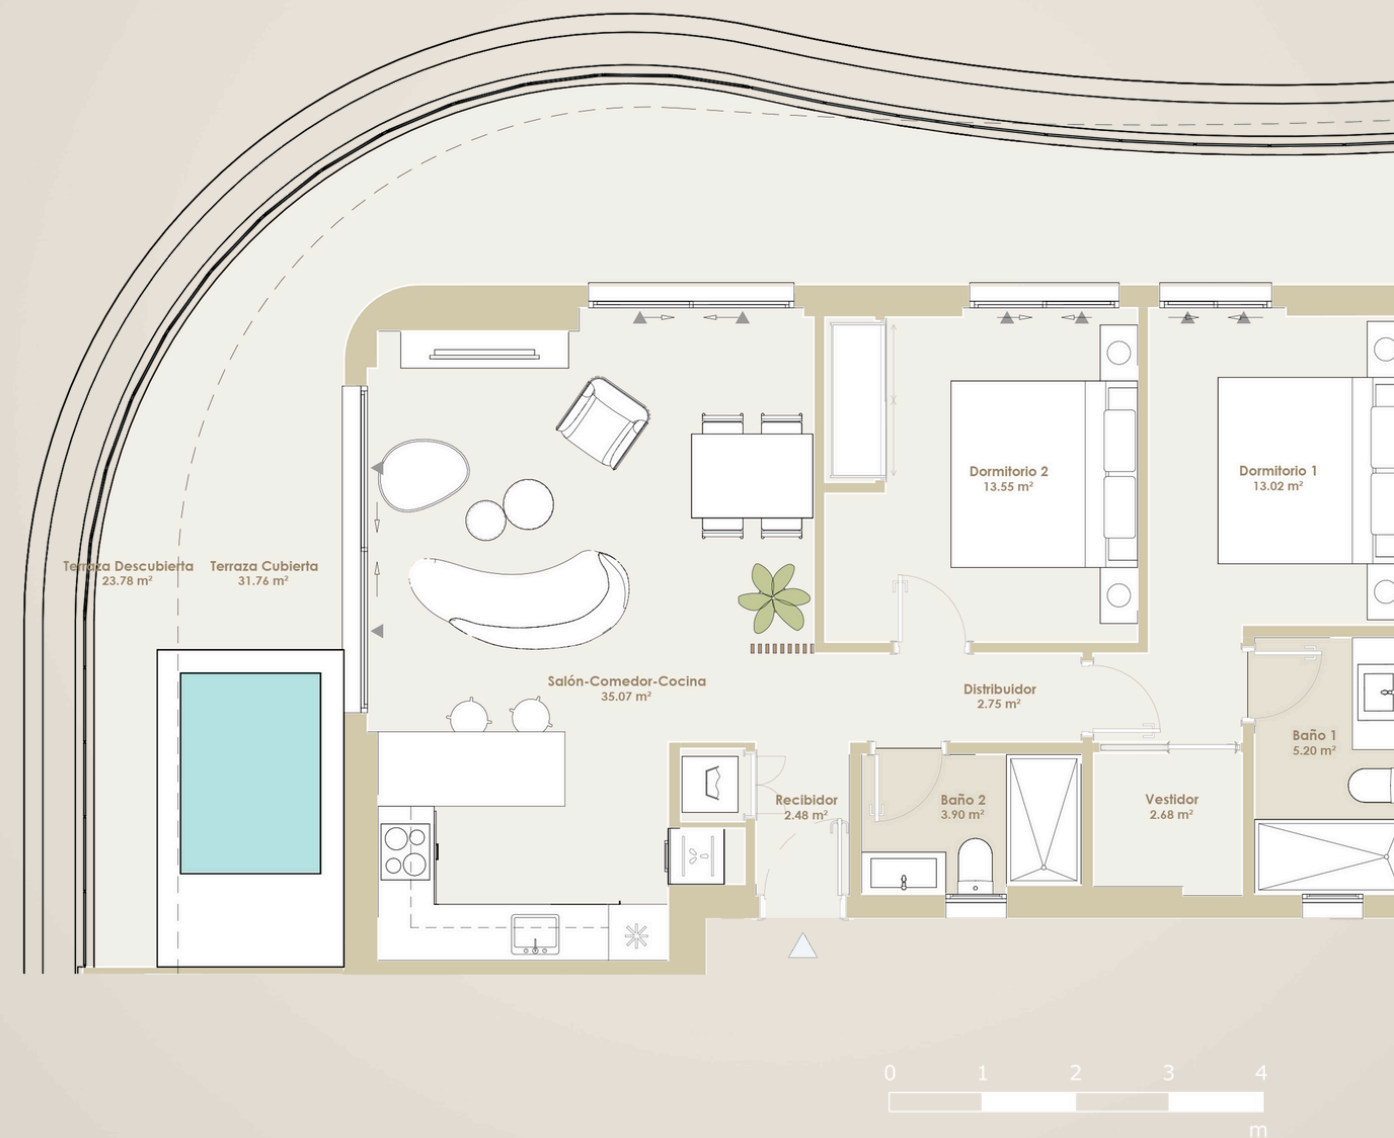

Floor Plans Planos Nivel

Master Plan

- Reception / Recepción
- Pool / Piscina
- Pool Bar / Pool Bar
- Pet Park / Parque para perros
- Playground / Parque infantil

1st Floor
Primer Nivel

2nd Floor
Segundo Nivel

Prices from:
310,000.00 USD

01-02 Floor
Nivel 01-02

2 Bedrooms - Type 2C

2 Dormitorio - Tipo 2C

- Superficie Construida Interior 78.67 m²
- Superficie Construida Terraza Cubierta 31.76 m²
- Superficie Construida Terraza Descubierta 23.78 m²
- Superficie Construida Total 134.21 m²

Prices from:
377,500.00 USD

01-02 Floor
Nivel 01-02

2 Bedrooms - Type 2C Plus

2 Dormitorio - Tipo 2C PLUS

- Superficie Construida Interior 88.71 m²
- Superficie Construida Terraza Cubierta 41.48 m²
- Superficie Construida Terraza Descubierta 30.65 m²
- Superficie Construida Total 160.84 m²

Prices from:
445,000.00 USD

03 Floor
Nivel 03

2 Bedrooms - Type 2D

2 Dormitorio - Tipo 2D

- Superficie Construida Interior 73.84 m²
- Superficie Construida Terraza Cubierta 25.95 m²
- Superficie Construida Terraza Descubierta 1.34 m²
- Superficie Construida de Jardín Cubierto 10.86 m²
- Superficie Construida Jardin Descubierta 33.24 m²
- Superficie Construida Total 101.13 m²